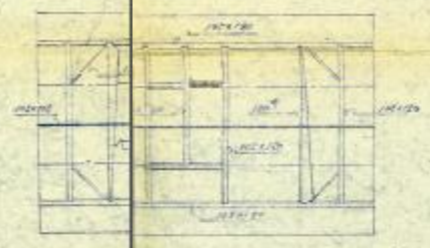

葛城町村組合  
 鹿城町住宅設計圖  
 各平面的面積 30坪 12.3毛  
 設計者 2級建築士 伊藤 守  
 藤 功 徳

1F平面図

2F平面図

3F平面図

2階断面図

木造軸組断面

2階木造断面

4F平面図