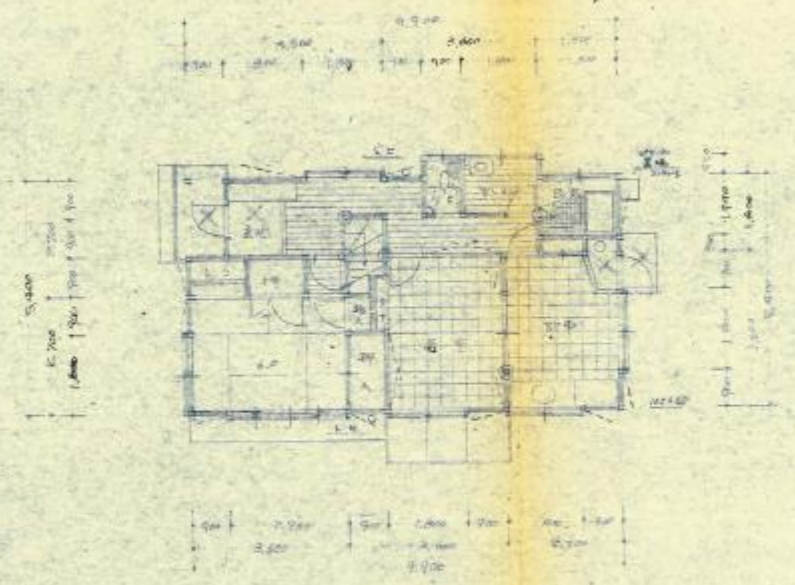

葛城町村組合  
 鹿城町住宅設計圖  
 各平面的面積 30坪 12.3毛  
 設計者 2級建築士 伊藤 守  
 藤 功 徳

1F平面図

2F平面図

3F平面図

2階断面図

木造軸組断面

2階木造断面

4F平面図