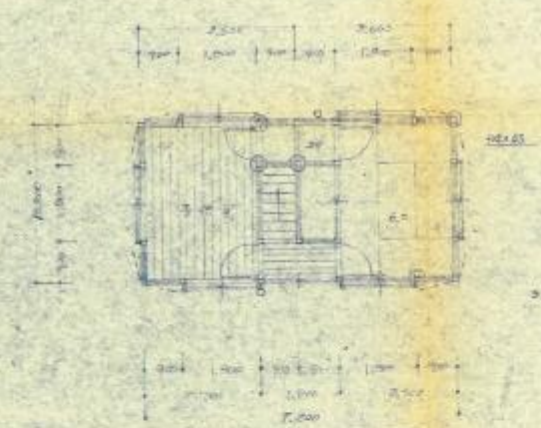

葛城町村組合  
 鹿城町住宅設計圖  
 各平面的面積 30坪 12.3毛  
 設計者 2級建築士 伊藤 守  
 藤 功 徳

1F平面図

2F平面図

3F平面図

2階断面図

木造軸組断面

2階木造断面

4F平面図