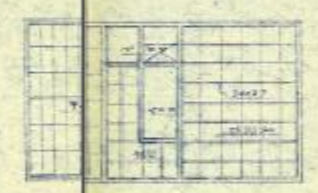

葛城町村組合  
 鹿城町住宅設計圖  
 各平面的面積 30坪 12.3毛  
 設計者 2級建築士 伊藤 守  
 藤 功 徳

1F平面図

2F平面図

3F平面図

2階断面図

木造軸組断面

2階木造断面

4F平面図