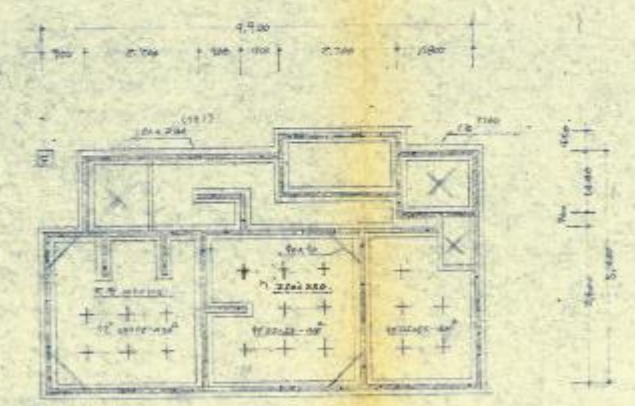

葛城町村組合  
 鹿城町住宅設計圖  
 各平面的面積 30坪 12.3毛  
 設計者 2級建築士 伊藤 守  
 藤 功 徳

1F平面図

2F平面図

3F平面図

2階断面図

木造軸組断面

2階木造断面

4F平面図