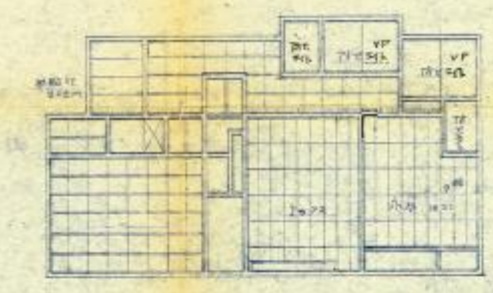

葛城町村組合  
 鹿城町住宅設計圖  
 各平面的面積 30坪 12.3毛  
 設計者 2級建築士 伊藤 守  
 藤 功 徳

1F平面図

2F平面図

3F平面図

2階断面図

木造軸組断面

2階木造断面

4F平面図