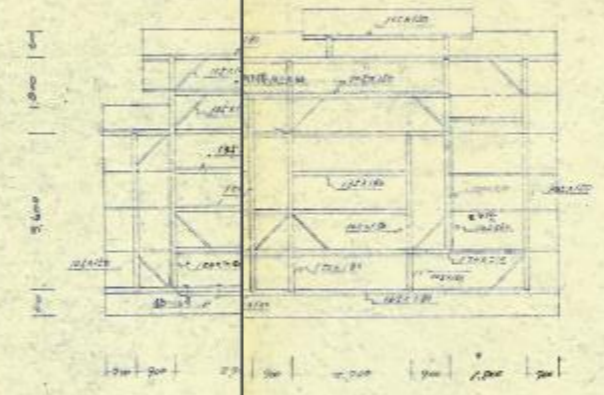

葛城町村組合  
 鹿城町住宅設計圖  
 各平面的面積 30坪 12.3毛  
 設計者 2級建築士 伊藤 守  
 藤 功 徳

1F平面図

2F平面図

3F平面図

2階断面図

木造軸組断面

2階木造断面

4F平面図