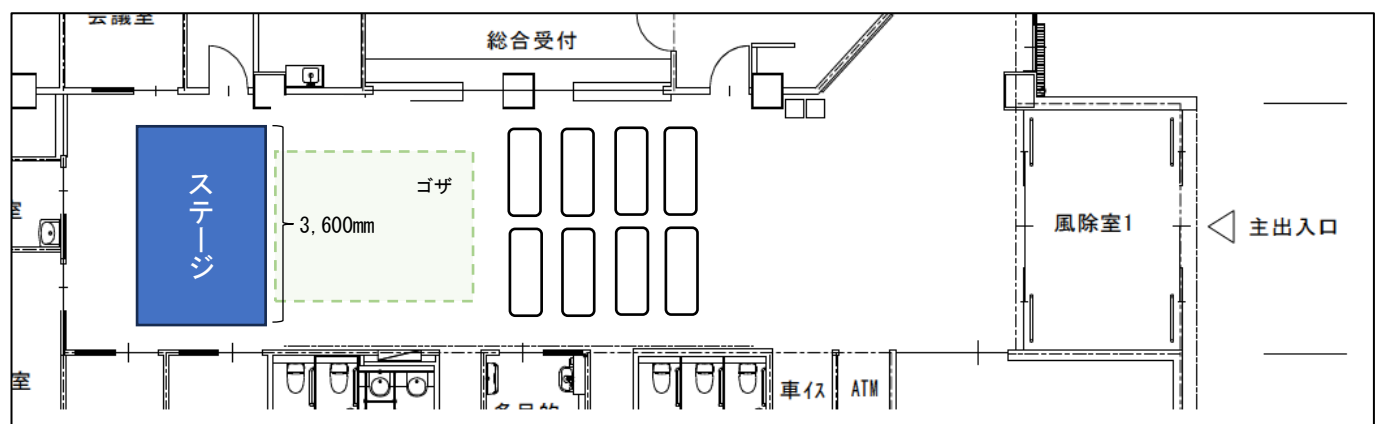

○開演前イメージ図

○イベントイメージ図

○配置イメージ図

ステージ詳細 (1枚あたり) : 幅 1,800mm × 奥行 900mm × 高さ 120mm